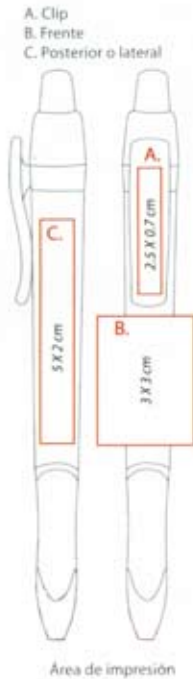

Modelo de bolígrafo promocional: XARA FROST

Si buscas comodidad de escritura, diseño impactante, y colores alegres, la pluma / bolígrafo que Tu necesitas, es el modelo XARA. Esta pluma / bolígrafo tiene todos los requisitos para convertirse en un ALL AROUND en Tu empresa. El cuerpo semi cónico tiene un ajuste ergonómico. Tu y Tus clientes estarán impactados por esta pluma / bolígrafo. 9 colores permiten imprimir todos tus colores corporativos y obtener fabulosos contrastes con los motivos y tipografía impresa sobre estas plumas / bolígrafos.

Cuando tomes estas plumas / bolígrafos en Tus manos, sentiras como el suave grip de goma se ajusta perfecto a Tu mano. Desde que la veas el pequeño punto del mecanismo a la cabeza, te invitara de una manera coqueta a decir... ¡COMIENZA LA ESCRITURA!. ¡TE LAS GARANTIZAMOS TOTALMENTE! ¡CALIDAD TOTAL!

Mecanismo: Retráctil

Material: Plástico ABS no tóxico

Medidas: 14.3 cm largo, 4.0 cm de circunferencia

Peso: 11.5 gramos

Repuesto: Tipo Parker de 3,500 a 3,700 ml

Pluma promocional / Bolígrafo de origen europeo

Impresión: serigrafía a 1 tinta

MODELO DE PLUMA	100 PZAS	UNITARIO
XARA FROST	$1,063	$10,63

PRECIOS EN PESOS MEXICANOS + I.V.A. + ENVÍO

EL TAMAÑO DE LA IMPRESIÓN FINAL PUEDE VARIAR RESPECTO AL TAMAÑO SUGERIDO