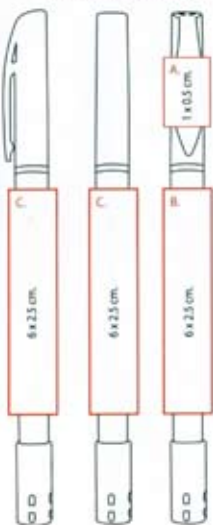

Mecanismo: Retráctil

Material: Plástico ABS no tóxico

Medidas: 14.6 cm largo 4.2 cm de circunferencia

Peso: 10.0 gramos

Pluma promocional / bolígrafo de origen Europeo

MODELO DE PLUMA	100 PZAS	UNITARIO
SMART SOLID	\$725	\$7,25

PRECIOS EN PESOS MEXICANOS + I.V.A. + ENVÍO

EL TAMAÑO DE LA IMPRESIÓN FINAL PUEDE VARIAR RESPECTO AL TAMAÑO SUGERIDO

PLUMAS PROMOCIONALES IMPRESAS PROMOTIONAL PRINTED PENS

100%
Biodegradable

Resistente a
temperaturas extremas
(desde -20° C hasta 130° C)

Biodegradable al 90% en
6 meses

BL RO GI NE VE

A. Frente
B. Clip
C. Lateral / Posterior

Modelo de bolígrafo: BIO PRIMA

Pluma / Bolígrafo 100% Biodegradable

En Impresopolis estamos comprometidos con el medio ambiente. Además de haber comenzado hace algunos años el proyecto de realizar impresos con 0 emisiones contaminantes. Estamos preocupados por Tú futuro y el de todos. De esa manera traemos para Ti, "bioprima", una pluma totalmente biodegradable, elaborada con fécula de maíz.