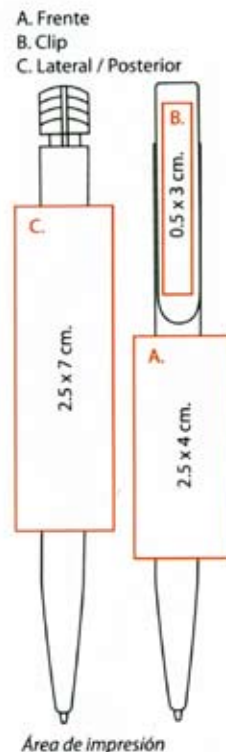

PLUMAS PROMOCIONALES IMPRESAS PROMOTIONAL PRINTED PENS

Modelo de bolígrafo: HELIX BIT

Pluma / bolígrafo de mecanismo retráctil.

Es hermana de la HELIX FROST, la gran diferencia respecto a la misma es que la HELIX BIT tiene el clip en 7 diferentes colores. El cuerpo de esta pluma / bolígrafo es blanco. Nuestro comentario al respecto es que esta pluma / bolígrafo ofrece el mismo toque de diseño moderno, pero dándole un toque de sobriedad a Tu marca.

Tu logo, Tu tipografía, Tus colores, o el evento que desees promocionar va muy bien con esta pluma / bolígrafo que con su relación costo beneficio es una de nuestra recomendaciones.

Mecanismo: Retráctil

Material: Plástico ABS no tóxico

Medidas: 14.7 cm largo 3.0 cm de circunferencia

Peso: 7.0 gramos

MODELO DE PLUMA	100 PZAS	UNITARIO
HELIX FROST	$669	$6,69

PRECIOS EN PESOS MEXICANOS + I.V.A. + ENVÍO

EL TAMAÑO DE LA IMPRESIÓN FINAL PUEDE VARIAR RESPECTO AL TAMAÑO SUGERIDO