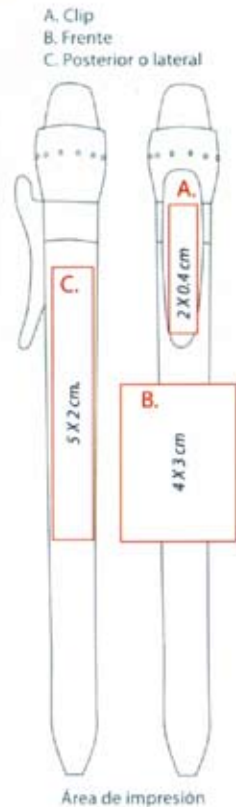

MODELO DE PLUMA	100 PZAS	UNITARIO
AURA FROST	$840	$8,4

PRECIOS EN PESOS MEXICANOS + I.V.A. + ENVÍO

EL TAMAÑO DE LA IMPRESIÓN FINAL PUEDE VARIAR RESPECTO AL TAMAÑO SUGERIDO