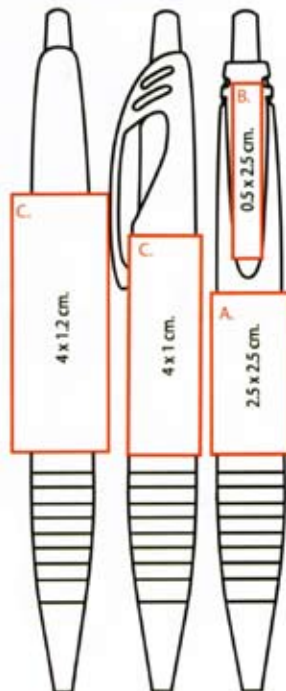

Material: Resina AS

Medidas: 13.2 cm largo 4.3 cm de circunferencia

Peso: 9.0 gramos

Pluma promocional / bolígrafo de origen Europeo

Impresión: serigrafía a 1 tinta

MODELO DE PLUMA	100 PZAS	UNITARIO
LOGIC SOLID	\$757	\$7,57

PRECIOS EN PESOS MEXICANOS + I.V.A. + ENVÍO

A. Frente
B. Clip
C. Lateral / Posterior

EL TAMAÑO DE LA IMPRESIÓN FINAL PUEDE VARIAR RESPECTO AL TAMAÑO SUGERIDO

PLUMAS PROMOCIONALES IMPRESAS PROMOTIONAL PRINTED PENS

VE AR GI BL FU

A. Frente
B. Clip
C. Lateral / Posterior

Modelo de bolígrafo promocional: LOGIC CRISTAL

La pluma / bolígrafo LOGIC CRISTAL tiene las mismas características de biodesign que la emparentan con la LOGIC FROST y la LOGIC SÓLID. Sin embargo la pluma / bolígrafo LOGIC CRISTAL está hecha de resina AS transparente.