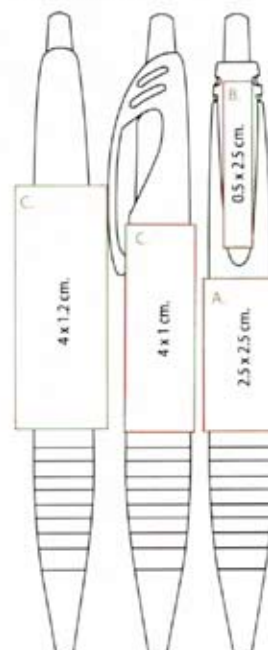

Material: Resina AS

Medidas: 13.2 cm largo 4.3 cm de circunferencia

Peso: 9.0 gramos

Pluma promocional / bolígrafo de origen Europeo

Impresión: serigrafía a 1 tinta

MODELO DE PLUMA	100 PZAS	UNITARIO
LOGIC SOLID	\$757	\$7,57

PRECIOS EN PESOS MEXICANOS + I.V.A. + ENVÍO

A. Frente
B. Clip
C. Lateral / Posterior

EL TAMAÑO DE LA IMPRESIÓN FINAL PUEDE VARIAR RESPECTO AL TAMAÑO SUGERIDO

PLUMAS PROMOCIONALES IMPRESAS PROMOTIONAL PRINTED PENS