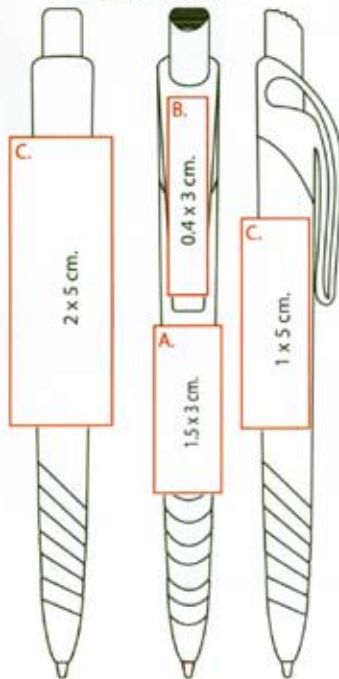

Modelo de bolígrafo: SMART FROST

La SMART FROST es una pluma / bolígrafo que equivale al diseño de los automoviles deportivos de vanguardia, el término equivalente sería: ¡MUSCLE WRITER!

Los 7 colores en los que se presentan son brillantes y vibrantes, el grip de la SMART FROST es grande. El caracter del grip es agresivo en todas su faceta.

Si Tu marca se distingue por promover productos o servicios deportivos o muy dinámicos esta es nuestra recomendación.

Tu logo a una tinta o varios colores, seguramente irá muy bien en el cuerpo de esta pluma / bolígrafo promocional.

¡GARANTIZADA!

Mecanismo: Retráctil

Material: Plástico ABS no tóxico

Medidas: 14.6 cm largo 4.2 cm de circunferencia

Peso: 10.0 gramos

Pluma promocional / bolígrafo de origen Europeo

MODELO DE PLUMA	100 PZAS	UNITARIO
SMART FROST	$738	$7,38

PRECIOS EN PESOS MEXICANOS + I.V.A. + ENVÍO

EL TAMAÑO DE LA IMPRESIÓN FINAL PUEDE VARIAR RESPECTO AL TAMAÑO SUGERIDO