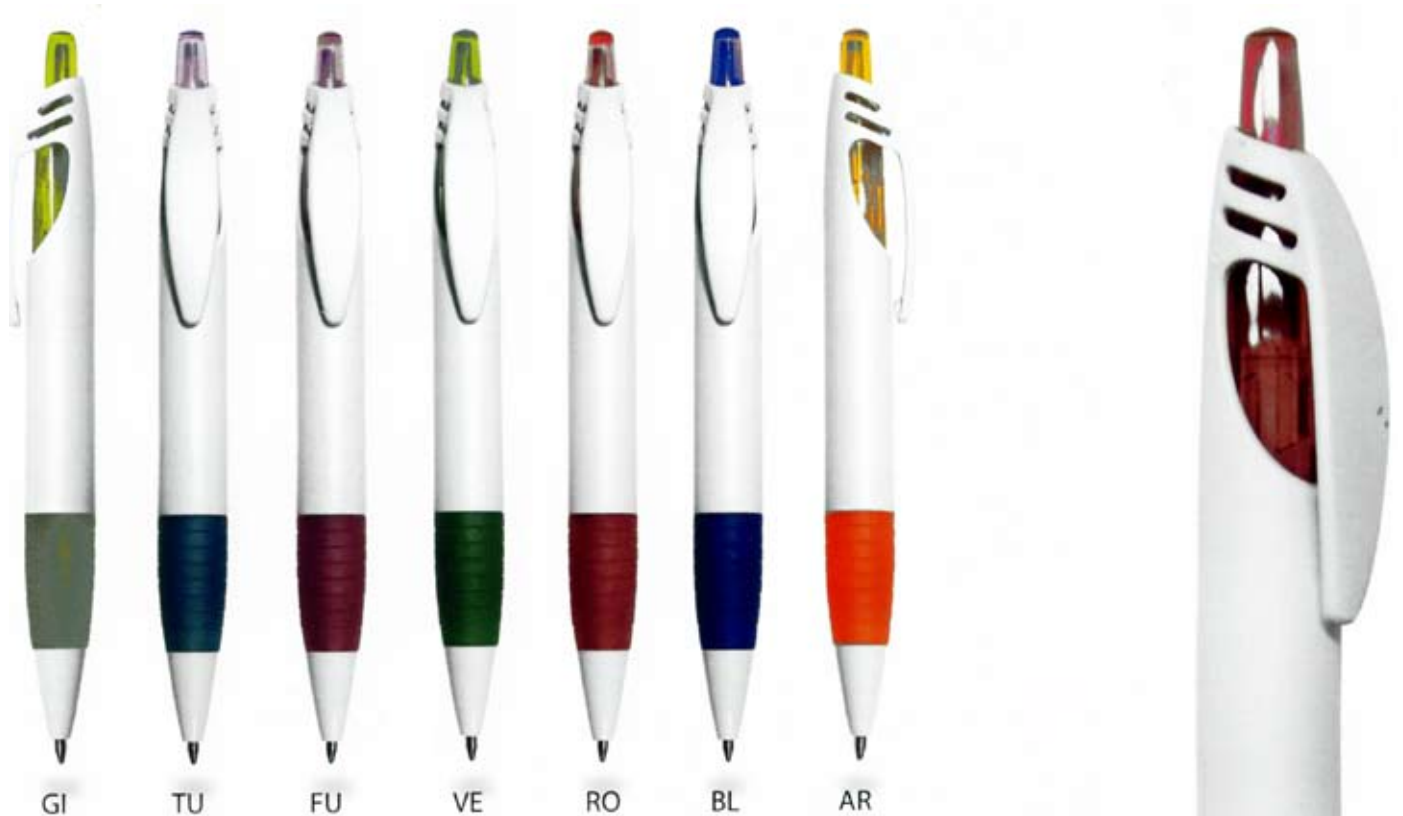

Modelo de bolígrafo promocional: LETRA FROST
Este bolígrafo publicitario se caracteriza por su diseño llamativo, con un clip ajustado al cuerpo de la pluma. Único sistema retráctil. Ofrece un generoso espacio para imprimir Tu logo en el clip, al frente o en el lateral. Se pueden imprimir también motivos con los colores e imagen de Tu negocio. Hay 10 colores disponibles, ¡que GARANTIZAN TU EXITO!.
Te ofrecemos estas plumas / bolígrafos impresos en serigrafía a una tinta desde 100 piezas, para que puedas tener estas plumas / bolígrafos de ¡GRAN CALIDAD! a un ¡PRECIO SORPRENDENTE!. ¡GARANTIZAMOS TU EXITO!

Peso: 9.0 gramos

Pluma promocional / bolígrafo de origen Europeo

Impresión: serigrafía a 1 tinta

MODELO DE PLUMA	100 PZAS	UNITARIO
LOGIC FROST	\$763	\$7,63

PRECIOS EN PESOS MEXICANOS + I.V.A. + ENVÍO

EL TAMAÑO DE LA IMPRESIÓN FINAL PUEDE VARIAR RESPECTO AL TAMAÑO SUGERIDO

PLUMAS PROMOCIONALES IMPRESAS PROMOTIONAL PRINTED PENS

Modelo de bolígrafo: LOGIC SÓLID

Pluma / bolígrafo de mecanismo retráctil.

A diferencia de la línea logic frost, la pluma / bolígrafo LOGIC SÓLID tiene un barril totalmente blanco, y los colores de la goma del grip se presentan en 7 colores diferentes.