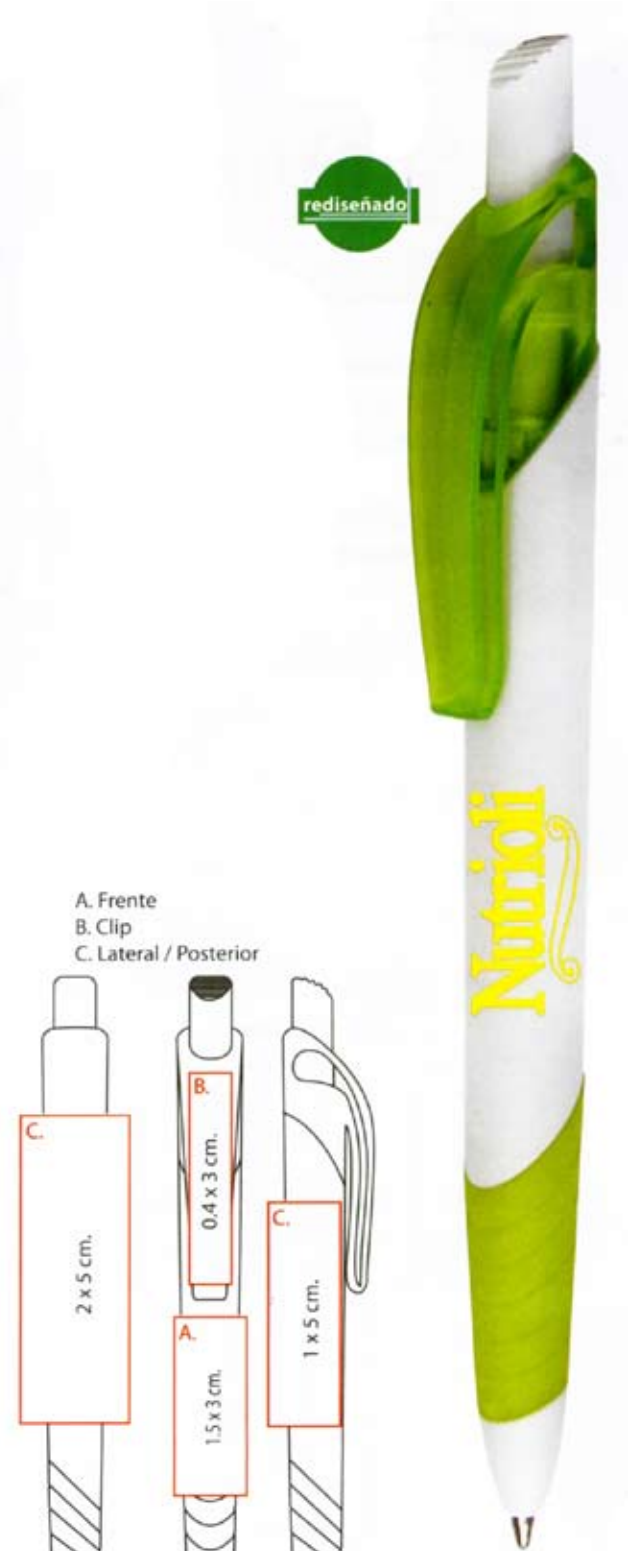

PLUMAS PROMOCIONALES IMPRESAS PROMOTIONAL PRINTED PENS

Modelo de bolígrafo: SMART SOUND

La pluma / bolígrafo promocional SMART SOUND en sus 7 colores diferentes y su cuerpo blanco, hacen de esta pluma un modelo llamativo con un toque de sobriedad.

El grip lo sientes cómodo desde el primer toque.

Esta pluma / bolígrafo promocional lo recomendamos ampliamente para imprimir Tu logo a 1 tinta.

La gran ventaja en una pluma / bolígrafo promocional como ésta es que los colores aceptan tintas transparente y semi transparentes, además que las tintas de tonos metálicos contrastan perfectamente. ¡TE LA GARANTIZAMOS!

Mecanismo: Retráctil

Material: Plástico ABS no tóxico

Medidas: 14.6 cm largo 4.2 cm de circunferencia

Peso: 10.0 gramos

Pluma promocional / bolígrafo de origen Europeo

MODELO DE PLUMA	100 PZAS	UNITARIO
SMART SOLID	$725	$7,25

PRECIOS EN PESOS MEXICANOS + I.V.A. + ENVÍO

EL TAMAÑO DE LA IMPRESIÓN FINAL PUEDE VARIAR RESPECTO AL TAMAÑO SUGERIDO