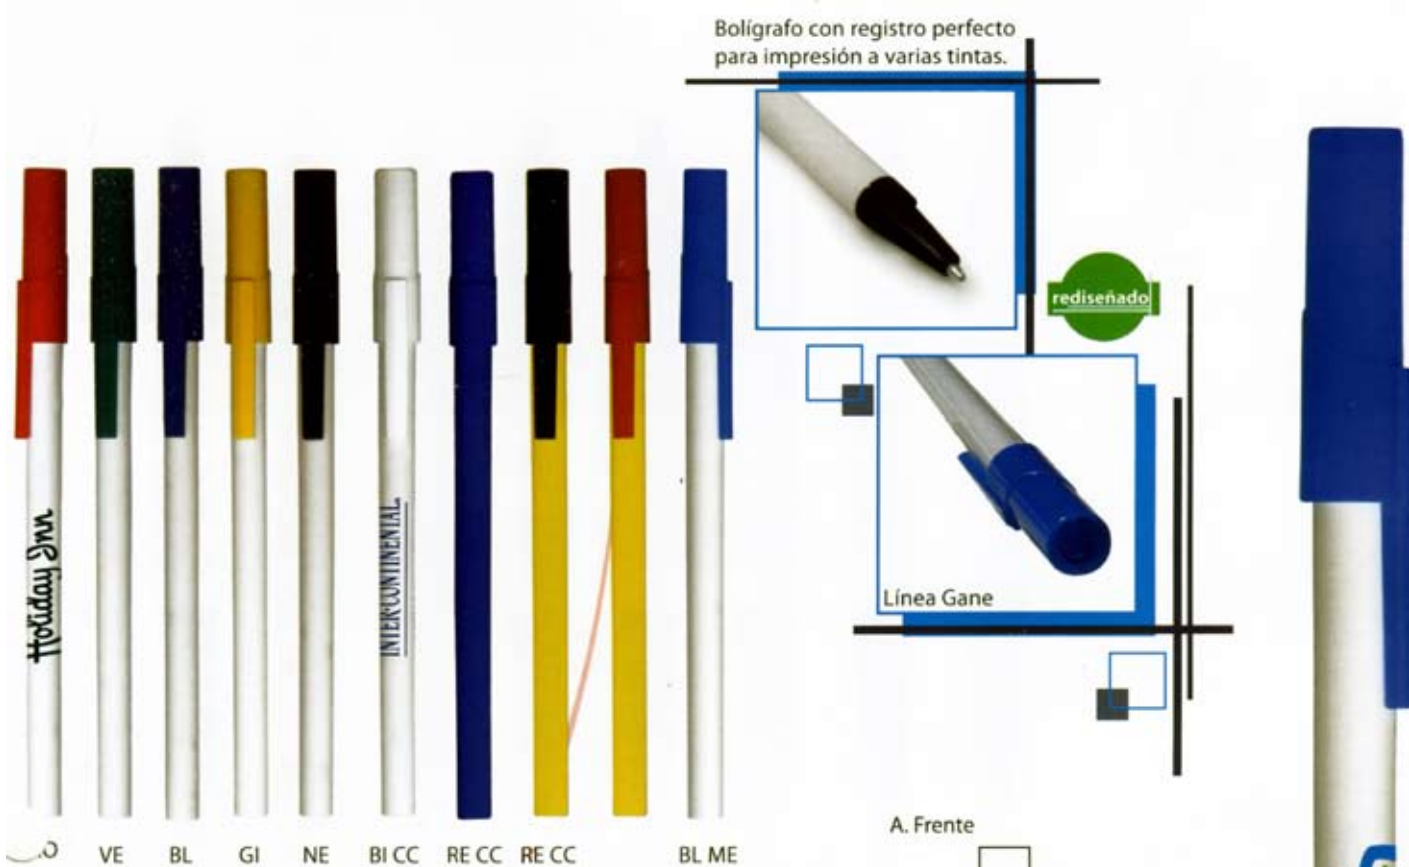

Modelo de bolígrafo promocional: LETRA FROST
Este bolígrafo publicitario se caracteriza por su diseño llamativo, con un clip ajustado al cuerpo de la pluma. Único sistema retráctil. Ofrece un generoso espacio para imprimir Tu logo en el clip, al frente o en el lateral. Se pueden imprimir también motivos con los colores e imagen de Tu negocio. Hay 10 colores disponibles, ¡que GARANTIZAN TU EXITO!.
Te ofrecemos estas plumas / bolígrafos impresos en serigrafía a una tinta desde 100 piezas, para que puedas tener estas plumas / bolígrafos de ¡GRAN CALIDAD! a un ¡PRECIO SORPRENDENTE!. ¡GARANTIZAMOS TU EXITO!

PLUMAS PROMOCIONALES IMPRESAS PROMOTIONAL PRINTED PENS

Modelo de bolígrafo promocional: FIELD

Este modelo de pluma promocional / bolígrafo es un clásico dentro de la gama de esferográficas de bajo coste. La tapa FLIP, y el cuerpo totalmente cilíndrico, nos permiten ofrecerte en esta pluma / bolígrafo un promocional con un amplio espectro de mercado por su bajo coste. Pero ¡no te dejes impresionar! además del bajo coste esta pluma / bolígrafo permite imprimir varias tintas con excelente calidad. 10 colores para imprimir en el cuerpo de la pluma / bolígrafo ¡Tu logo! ¡Tus colores! ¡Tus ideas!
¡ESTA PLUMA ASEGURA TU ÉXITO!