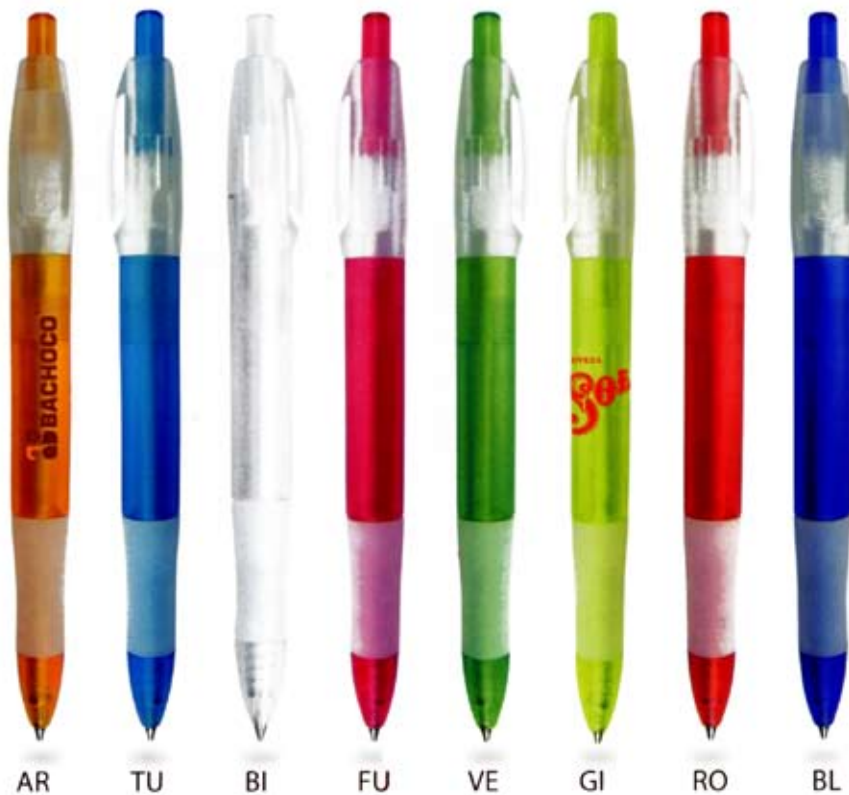

PLUMAS PROMOCIONALES IMPRESAS PROMOTIONAL PRINTED PENS

AR TU BI FU VE GI RO BL

Modelo de bolígrafo promocional: KIRA GRIP FROST

La palabra para describir esta pluma / bolígrafo es "FUNCIONALIDAD", se trata de un peso mediano dentro de nuestra gama de plumas / bolígrafos, el diseño es ligero, sin restar absoluta comodidad. El clip de esta pluma / bolígrafo promocional es apenas perceptible pero muy funcional. Definitivamente ¡TU ÉXITO ESTA GARANTIZADO!. Esta pluma / bolígrafo promocional tiene espacio suficiente para imprimir Tu logo, Tu página web, y Tu slogan. ¡Pluma / bolígrafo GARANTIZADA!

Mecanismo: Retráctil

Material: Plástico ABS no tóxico

Medidas: 14 cm largo, 3.6 cm de circunferencia

Peso: 9 gramos

Repuesto: Estándar X20 2,100 ml. Tinta Documental

Pluma promocional / bolígrafo de origen Europeo

Impresión: serigrafía a 1 tinta

A. Clip
B. Frente
C. Posterior o lateral